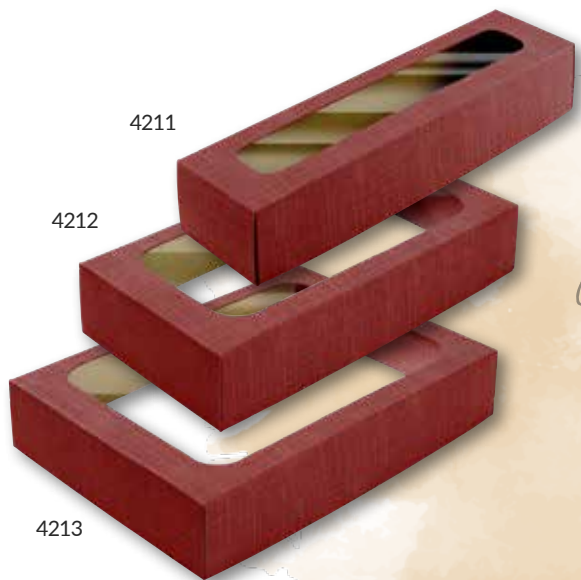

4211

4212

4213

Claudia

4215

4214

4311

4312

4313

4181

4182

4183

Lisa

Art. No.			
4151	1		25
4152	2		25
4171	1		25
4181	1		25
4182	2		25
4183	3		25
4211	1		25
4212	2		25
4213	3		25
4214	2		25
4215	3		25
4311	1		25
4312	2		25
4313	3		25

Claudia

4171

Silvia

4151
4152